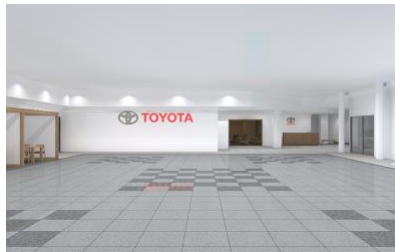

資料

リニューアル店舗イメージ

■展示スペース

※画像はイメージです。写真の一部は合成で実際と異なる場合があります。※外観サインの一部は6月完成予定、キッズスペースの一部は6月公開予定。